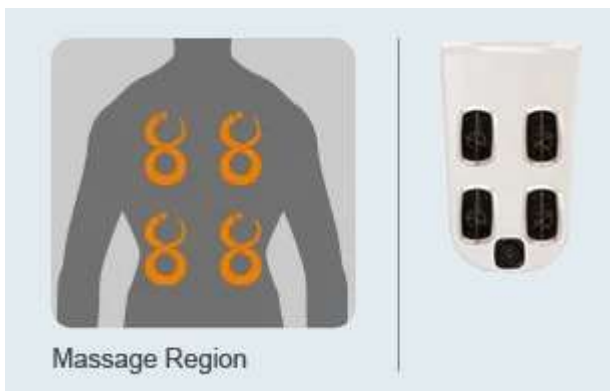

Die JetPak Technologie von Villeroy&Boch ermöglicht eine individuelle Massage bestimmter Rückenregionen und sorgt so für effektive Linderung. Ob Sport Flow Therapie, Wellness Flow Therapie oder Relax Flow Therapie – Sie entscheiden, auf welche der drei Therapien Sie Ihren persönlichen Schwerpunkt legen. Und eine Kombination der unterschiedlichen Massageansätze bringt erfahrungsgemäß die besten Ergebnisse.

Alleviate

Perfekt angepasste Therapie. Acht zielgerichtete Therapie-Jets, die jeweils andere Massagepunkte und Muskelregionen ansprechen.

Oscillator

Ultimative Knetmassage. Großflächige Knetmassage, die wie Ihr persönlicher Masseur alle wichtigen Bereiche Ihres Rückens erreicht und entspannt.