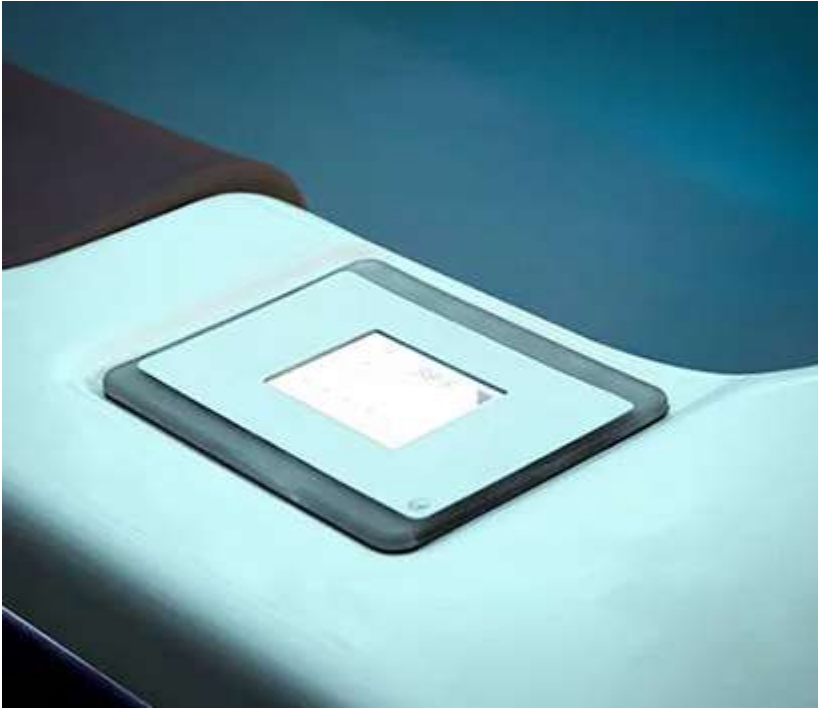

Die JetPak Technologie von Villeroy&Boch ermöglicht eine individuelle Massage bestimmter Rückenregionen und sorgt so für effektive Linderung. Ob Sport Flow Therapie, Wellness Flow Therapie oder Relax Flow Therapie – Sie entscheiden, auf welche der drei Therapien Sie Ihren persönlichen Schwerpunkt legen. Und eine Kombination der unterschiedlichen Massageansätze bringt erfahrungsgemäß die besten Ergebnisse.

RainShower

Unvergleichliches Prickeln. Während Sie Ihrer Haut Gutes tun, baut die wohltuende und sanfte Massage gleichzeitig mentalen Stress ab. Diese Showerdüsen gibt es nur in den JetPaks von Villeroy&Boch.

Einzigartiges Liegekonzept

Dank der einmalig reduzierten Formgebung und des gradlinigen Designs entsteht ein neuartiges Sitz- und Liegekonzept, das mehr Platz für Komfort bietet und Ihnen eine entspannte Kommunikation mit Ihren Freunden ermöglicht. Mit bis zu 5 Personen bei dem Just Silence Whirlpool und mit bis zu 3 Personen bei dem Just Silence Compact Whirlpool können Sie versetzt gegenüber sitzen, ohne dabei auf eine angenehme Beinfreiheit verzichten zu müssen.

Features

Eine besonders schöne und hochwertige Ausstattung besitzen die beiden Design Line Modelle mit 3 JetPaks™: für die einfache Bedienung ein beleuchtetes Touchscreen-Panel, für perfekten Musikgenuss eine integrierte Stereoanlage mit Bluetooth-Verbindung, für die stimmungsvolle Beleuchtung eine rundumlaufende Lichtschiene und einen beleuchteten Wasserfall.