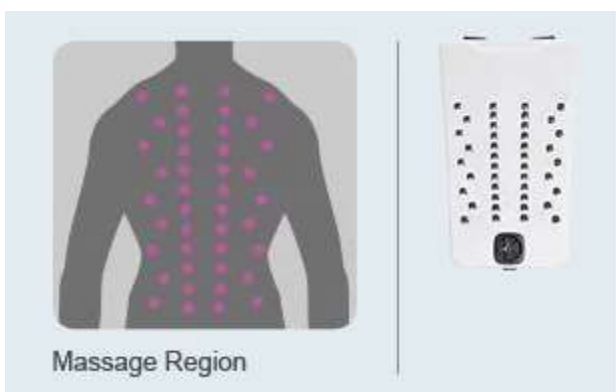

RainShower

Unvergleichliches Prickeln. Während Sie Ihrer Haut Gutes tun, baut die wohltuende und sanfte Massage gleichzeitig mentalen Stress ab. Diese Showerdüsen gibt es nur in den JetPaks von Villeroy&Boch.