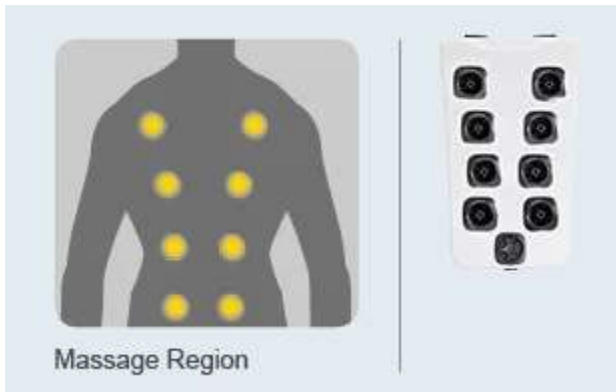

Abmessung: 224 x 213 x 86 cm

Sitzflächen: 5

JetPaks: 3 Stück

JetPak Grundausstattung: Alleviate, Oscillator, RainShower

Design Nackenkissen: 6 Stück

Kapazität: 2013 L

Leergewicht: 279 KG

JetPaks

Die JetPak Technologie von Villeroy&Boch ermöglicht eine individuelle Massage bestimmter Rückenregionen und sorgt so für effektive Linderung. Ob Sport Flow Therapie, Wellness Flow Therapie oder Relax Flow Therapie – Sie entscheiden, auf welche der drei Therapien Sie Ihren persönlichen Schwerpunkt legen. Und eine Kombination der unterschiedlichen Massageansätze bringt erfahrungsgemäß die besten Ergebnisse.

Alleviate

Perfekt angepasste Therapie. Acht zielgerichtete Therapie-Jets, die jeweils andere Massagepunkte und Muskelregionen ansprechen.

Oscillator

Ultimative Knetmassage. Großflächige Knetmassage, die wie Ihr persönlicher Masseur alle wichtigen Bereiche Ihres Rückens erreicht und entspannt.